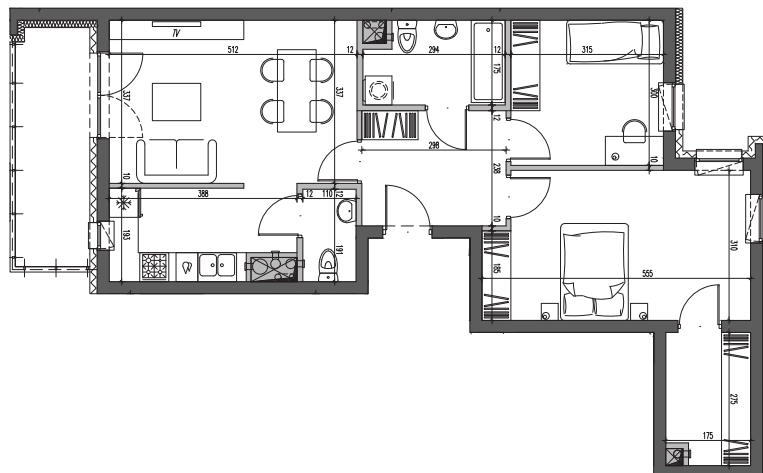

Nałęczowska Galadom

Budynek mieszkalny wielorodzinny
przy ul. Nałęczowskiej w Lublinie

etap I
M15

piętro
5

3P+K
67,31m²

1.	przedpokój	6,93 m ²
2.	WC	2,01 m ²
3.	kuchnia	6,79 m ²
4.	salon	17,00 m ²
5.	łazienka	4,65 m ²
6.	sypialnia 1	9,27 m ²
7.	sypialnia 2	16,20 m ²
8.	garderoba	4,46 m ²
9.	balkon	7,51 m ²