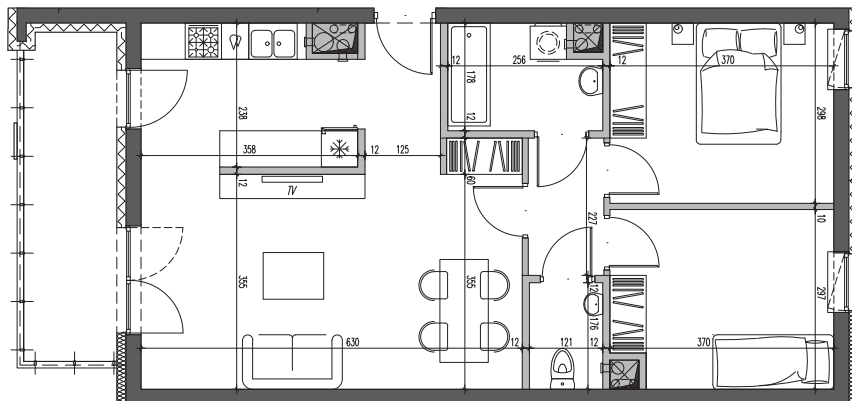

Nałęczowska Galadom

Budynek mieszkalny wielorodzinny
przy ul. Nałęczowskiej w Lublinie

etap I M13	piętro 5	3P+K 63,89m ²
---------------	-------------	-----------------------------

1.	przedpokój	3,01 m ²
2.	łazienka	4,07 m ²
3.	sypialnia 1	10,83 m ²
4.	sypialnia 2	10,43 m ²
5.	WC	2,04 m ²
6.	korytarz	2,73 m ²
7.	salon	22,80 m ²
8.	kuchnia	7,98 m ²
9.	balkon	8,27 m ²