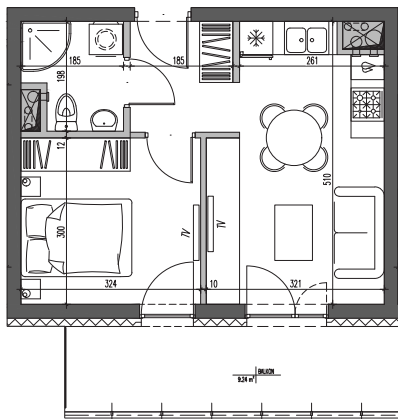

# Nałęczowska Galadom

Budynek mieszkalny wielorodzinny  
przy ul. Nałęczowskiej w Lublinie

etap I M111	piętro 7	2P+AK 30,61m <sup>2</sup>
----------------	-------------	------------------------------

1.	przedpokój	3,59 m <sup>2</sup>
2.	salon z aneksem kuchennym	14,35 m <sup>2</sup>
3.	sypialnia	9,53 m <sup>2</sup>
4.	łazienka	3,14 m <sup>2</sup>
5.	balkon	9,24 m <sup>2</sup>