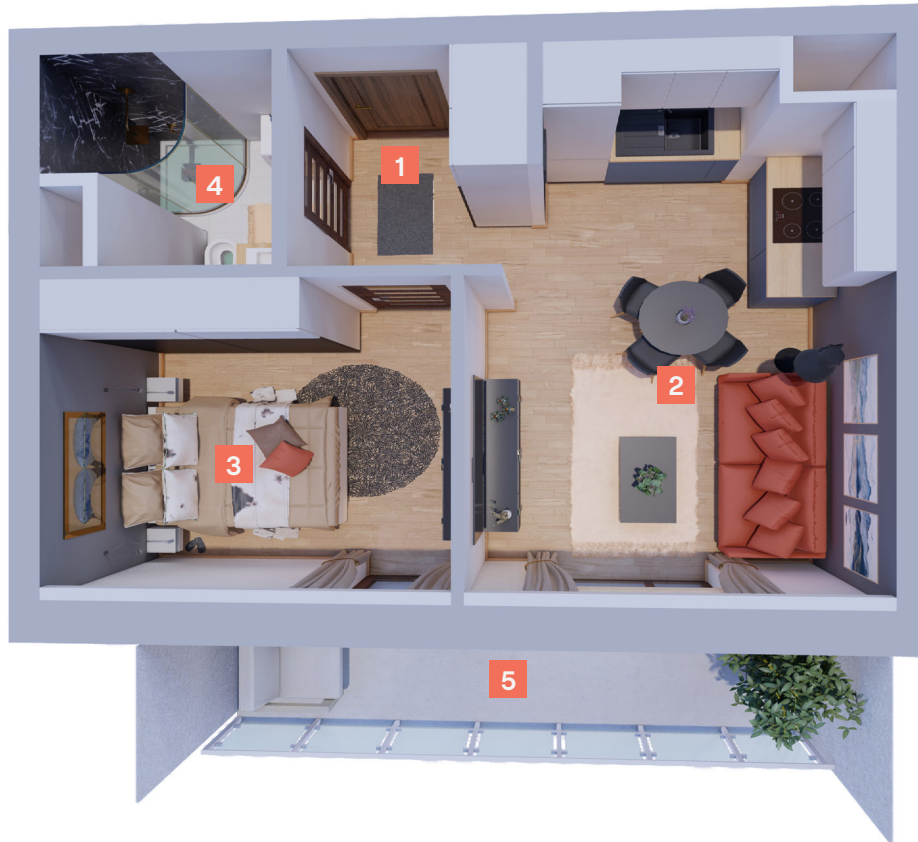

# Nałęczowska Galadom

Budynek mieszkalny wielorodzinny  
przy ul. Nałęczowskiej w Lublinie

etap I M111	piętro 7	2P+AK 30,61m <sup>2</sup>
----------------	-------------	------------------------------

1.	przedpokój	3,59 m <sup>2</sup>
2.	salon z aneksem kuchennym	14,35 m <sup>2</sup>
3.	sypialnia	9,53 m <sup>2</sup>
4.	łazienka	3,14 m <sup>2</sup>
5.	balkon	9,24 m <sup>2</sup>