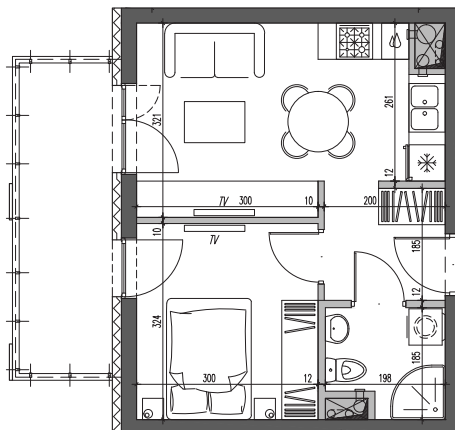

Nałęczowska

Galadom

Budynek mieszkalny wielorodzinny
przy ul. Nałęczowskiej w Lublinie

etap I	piętro	2P+AK
M11	4	30,63m ²

1.	przedpokój	3,59 m ²
2.	salon z aneksem kuchennym	14,35 m ²
3.	sypialnia	9,53 m ²
4.	łazienka	3,16 m ²
5.	balkon	7,84 m ²