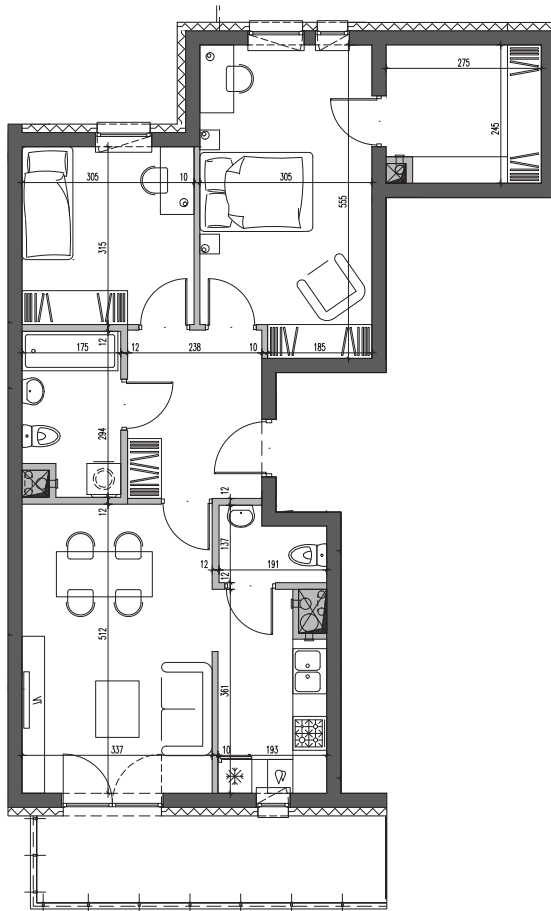

Nałęczowska

Galadom

Budynek mieszkalny wielorodzinny
przy ul. Nałęczowskiej w Lublinie

etap I
M109

piętro
6

3P+K
68,78m²

1.	przedpokój	6,93 m ²
2.	sypialnia 1	15,95 m ²
3.	garderoba	6,36 m ²
4.	sypialnia 2	9,42 m ²
5.	łazienka	4,65 m ²
6.	salon	17,00 m ²
7.	kuchnia	6,38 m ²
8.	WC	2,09 m ²
9.	balkon	9,47 m ²