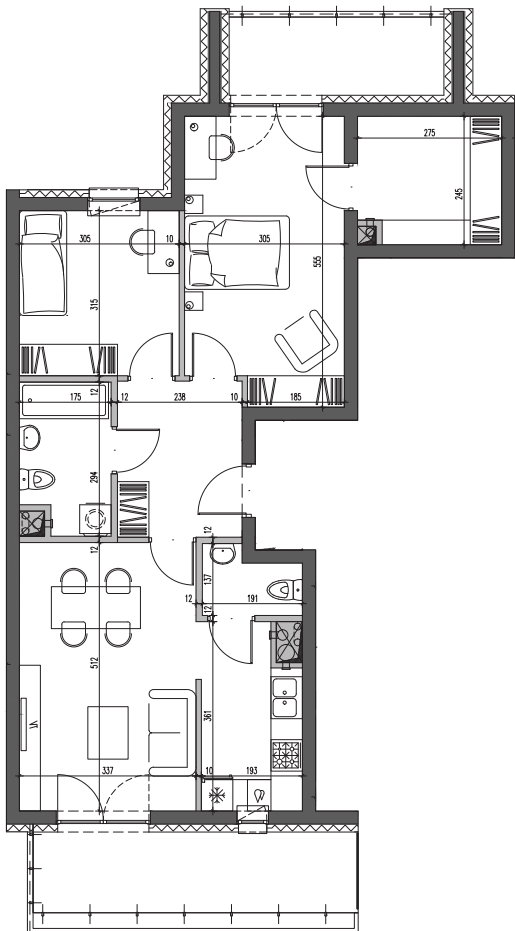

Nałęczowska

Galadom

Budynek mieszkalny wielorodzinny
przy ul. Nałęczowskiej w Lublinie

etap I
M106

piętro
5

3P+K
68,78m²

1.	przedpokój	6,93 m ²
2.	WC	2,09 m ²
3.	kuchnia	6,38 m ²
4.	salon	17,00 m ²
5.	łazienka	4,65 m ²
6.	sypialnia 1	9,42 m ²
7.	sypialnia 2	15,95 m ²
8.	garderoba	6,36 m ²
9.	balkon 1	6,09 m ²
10.	balkon 2	9,46 m ²