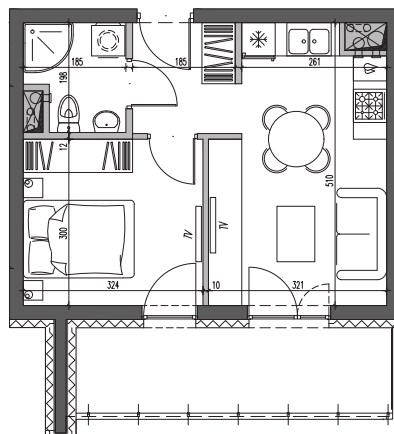

Nałęczowska Galadom

Budynek mieszkalny wielorodzinny
przy ul. Nałęczowskiej w Lublinie

etap I M102	piętro 4	2P+AK 30,61m ²
----------------	-------------	------------------------------

1.	przedpokój	3,59 m ²
2.	salon z aneksem kuchennym	14,35 m ²
3.	sypialnia	9,53 m ²
4.	łazienka	3,14 m ²
5.	balkon	8,72m ²