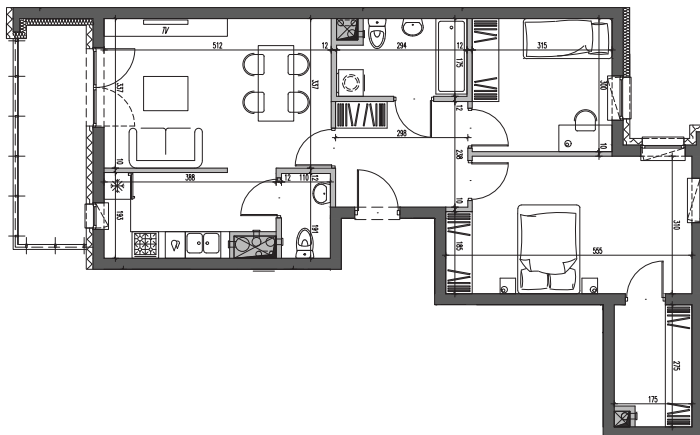

Nałęczowska Galadom

Budynek mieszkalny wielorodzinny
przy ul. Nałęczowskiej w Lublinie

etap I
M09

piętro
3

3P+K
67,31m²

1.	przedpokój	6,93 m ²
2.	sypialnia 1	16,20 m ²
3.	garderoba	4,46 m ²
4.	sypialnia 2	9,27 m ²
5.	łazienka	4,65 m ²
6.	salon	17,11 m ²
7.	kuchnia	6,68 m ²
8.	WC	2,01 m ²
9.	balkon	7,51 m ²