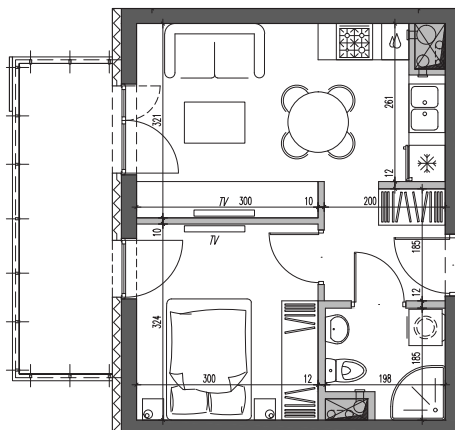

## Galadom

Budynek mieszkalny wielorodzinny  
przy ul. Nałęczowskiej w Lublinie

etap I	piętro	2P+AK
M08	3	30,63m <sup>2</sup>

1.	przedpokój	3,59 m <sup>2</sup>
2.	salon z aneksem kuchennym	14,35 m <sup>2</sup>
3.	sypialnia	9,53 m <sup>2</sup>
4.	łazienka	3,16 m <sup>2</sup>
5.	balkon	7,84 m <sup>2</sup>