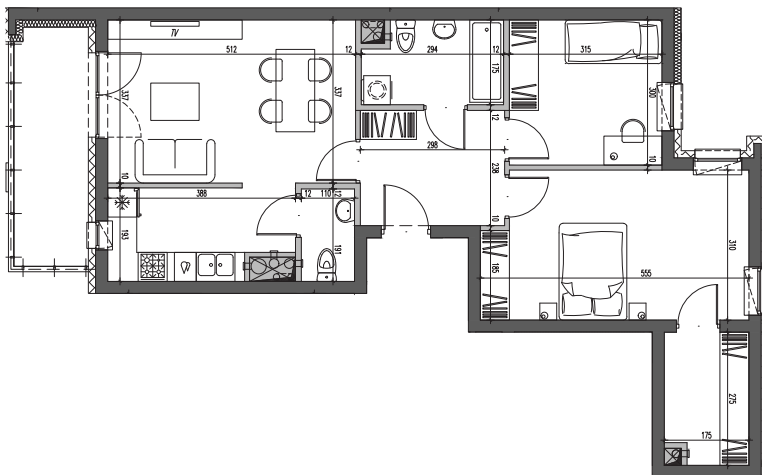

Nałęczowska Galadom

Budynek mieszkalny wielorodzinny
przy ul. Nałęczowskiej w Lublinie

etap I	piętro	3P+K
M06	2	67,31m²

1.	przedpokój	6,93 m ²
2.	WC	2,01 m ²
3.	kuchnia	6,79 m ²
4.	salon	17,00 m ²
5.	łazienka	4,65 m ²
6.	sypialnia 1	9,27 m ²
7.	sypialnia 2	16,20 m ²
8.	garderoba	4,46 m ²
9.	balkon	7,51 m ²