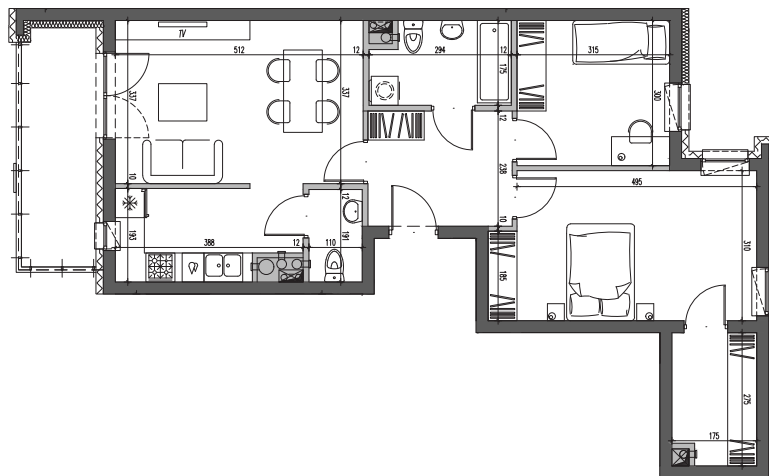

Nałęczowska Galadom

Budynek mieszkalny wielorodzinny
przy ul. Nałęczowskiej w Lublinie

etap I
M03

piętro
1

3P+K
67,31m²

1.	przedpokój	6,93 m ²
2.	WC	2,01 m ²
3.	kuchnia	6,79 m ²
4.	salon	17,00 m ²
5.	łazienka	4,65 m ²
6.	sypialnia 1	9,27 m ²
7.	sypialnia 2	16,20 m ²
8.	garderoba	4,46 m ²
9.	balkon	7,51 m ²