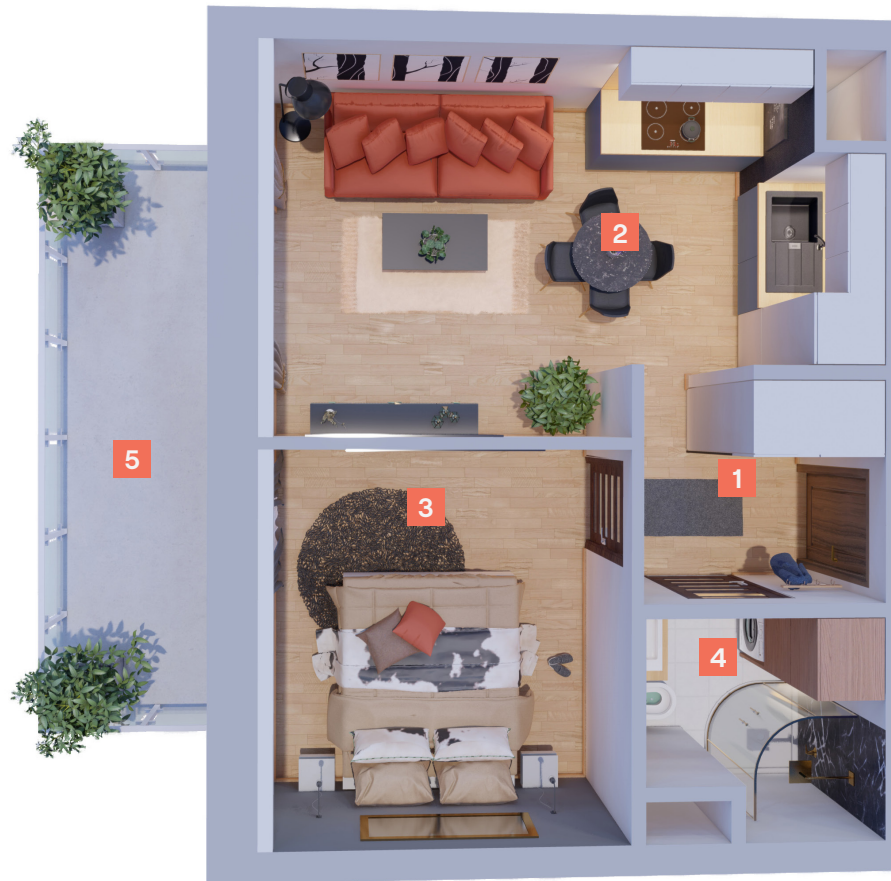

Nałęczowska

Galadom

Budynek mieszkalny wielorodzinny
przy ul. Nałęczowskiej w Lublinie

etap I	piętro	2P+AK
--------	--------	-------

M02	1	30,63m ²
1.	przedpokój	3,59 m ²
2.	salon z aneksem kuchennym	14,35 m ²
3.	sypialnia	9,53 m ²
4.	łazienka	3,16 m ²
5.	balkon	7,84 m ²