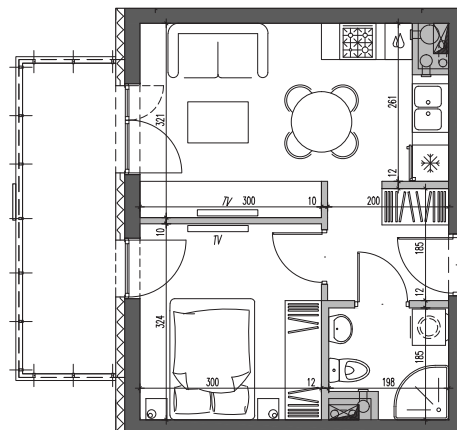

Nałęczowska

Galadom

Budynek mieszkalny wielorodzinny
przy ul. Nałęczowskiej w Lublinie

etap I	piętro	2P+AK
--------	--------	-------

M02	1	30,63m ²
1.	przedpokój	3,59 m ²
2.	salon z aneksem kuchennym	14,35 m ²
3.	sypialnia	9,53 m ²
4.	łazienka	3,16 m ²
5.	balkon	7,84 m ²