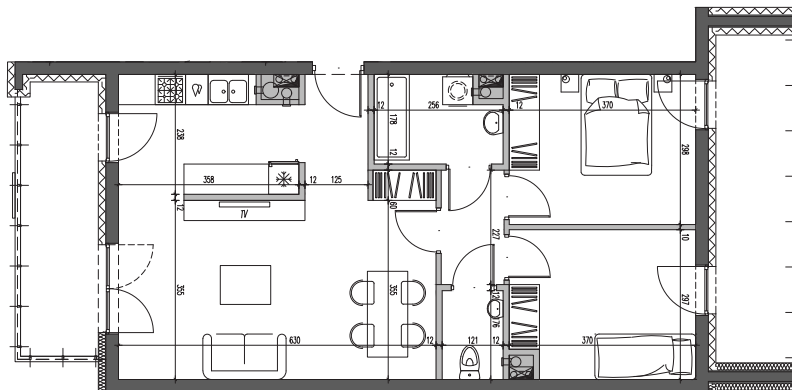

Nałęczowska Galadom

Budynek mieszkalny wielorodzinny
przy ul. Nałęczowskiej w Lublinie

etap I
M01

piętro
1

3P+K
63,89m²

1.	korytarz	2,73 m ²
2.	salon	22,80 m ²
3.	sypialnia 1	10,83 m ²
4.	sypialnia 2	10,43 m ²
5.	kuchnia	7,98 m ²
6.	łazienka	4,07 m ²
7.	wc	2,04 m ²
8.	przedpokój	3,01 m ²
9.	balkon 1	9,96 m ²
10.	balkon 2	8,27 m ²