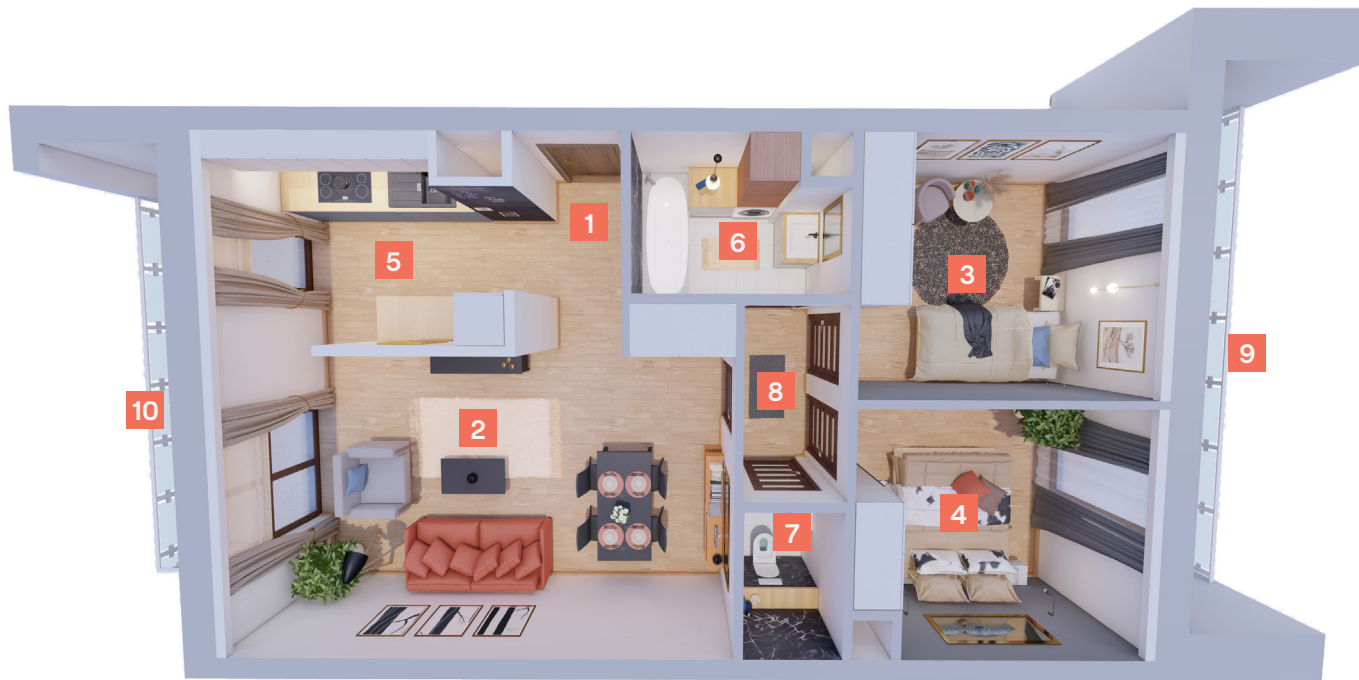

Nałęczowska Galadom

Budynek mieszkalny wielorodzinny
przy ul. Nałęczowskiej w Lublinie

etap I
M01

piętro
1

3P+K
63,89m²

1.	korytarz	2,73 m ²
2.	salon	22,80 m ²
3.	sypialnia 1	10,83 m ²
4.	sypialnia 2	10,43 m ²
5.	kuchnia	7,98 m ²
6.	łazienka	4,07 m ²
7.	wc	2,04 m ²
8.	przedpokój	3,01 m ²
9.	balkon 1	9,96 m ²
10.	balkon 2	8,27 m ²